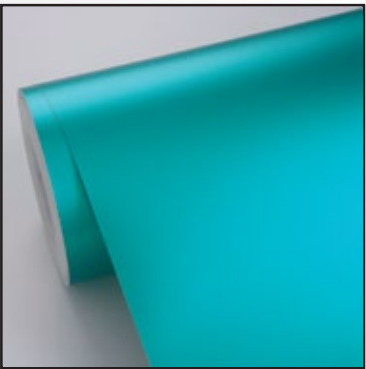

EMERALD GREEN

SKU: VCH305