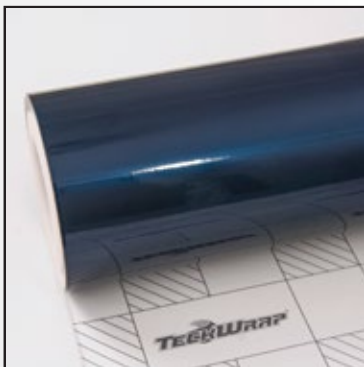

STORM GREY

SKU: GAL10

SILVER MIST

SKU: GAL11

YELLOW GREEN

SKU: GAL12

OLYMPIC BLUE

SKU: GAL13